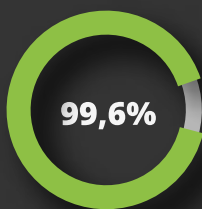

## NÚMEROS QUE NOS MUEVEN

**+97000**  
**VIDAS SALVADAS**

**+500**  
municipios atendidos en  
Brasil y América Latina

**+7BI**  
de vehículos  
monitoreados al año

*Presencia en  
todo Brasil*

De cumplimiento con la  
presencia de los equipos