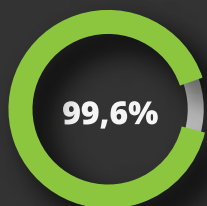

CONHEÇA MAIS SOBRE A MOBILIS

A **Mobilis** é uma empresa 100% brasileira que desde sua fundação se dedica a oferecer soluções inovadoras que promovem segurança e inteligência para as cidades.

Com um portfólio diversificado de tecnologias de ponta e uma equipe altamente especializada, a **Mobilis** se destaca como referência em inovação para gestão urbana, desenvolvendo clientes em diversas cidades do Brasil e do mundo.

NÚMEROS QUE NOS MOVEM

+97 MIL
VIDAS SALVAS

+500
municípios atendidos
no Brasil e América Latina

+7BI
de veículos
monitorados por ano

*Presença em
todo o Brasil*

Índice de respeito à
presença dos equipamentos